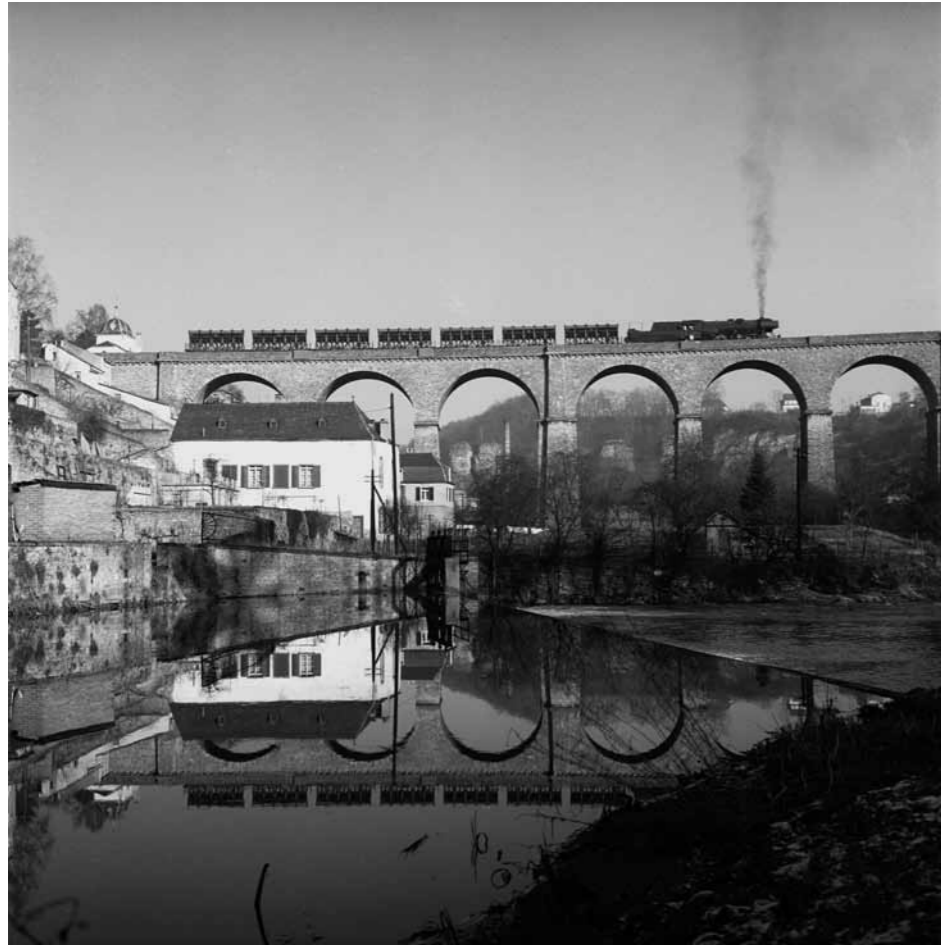

CARTE BLANCHE
woxx / 1148 / 03-02-12

PHOTOTHÈQUE 4/6

PHOTO : EDOUARD KUTTER

GRUND 1960

PHOTO : MARCEL SCHROEDER

MONTEE DU GRUND 1960

Vues de la Ville de Luxembourg

PHOTO : THÉO MEY

VUE AÉRIENNE DU KIRCHBERG 16.09.1965

PHOTO : AUGUSTE JUNGBLUT

VUE SUR LE FAUBOURG DU GRUND VERS 1910

PHOTO : BATTY FISCHER

VUE SUR LE PLATEAU BOURBON 1914

AUTEUR : INCONNU

VUE SUR LE FAUBOURG DE CLAUSEN VERS 1869